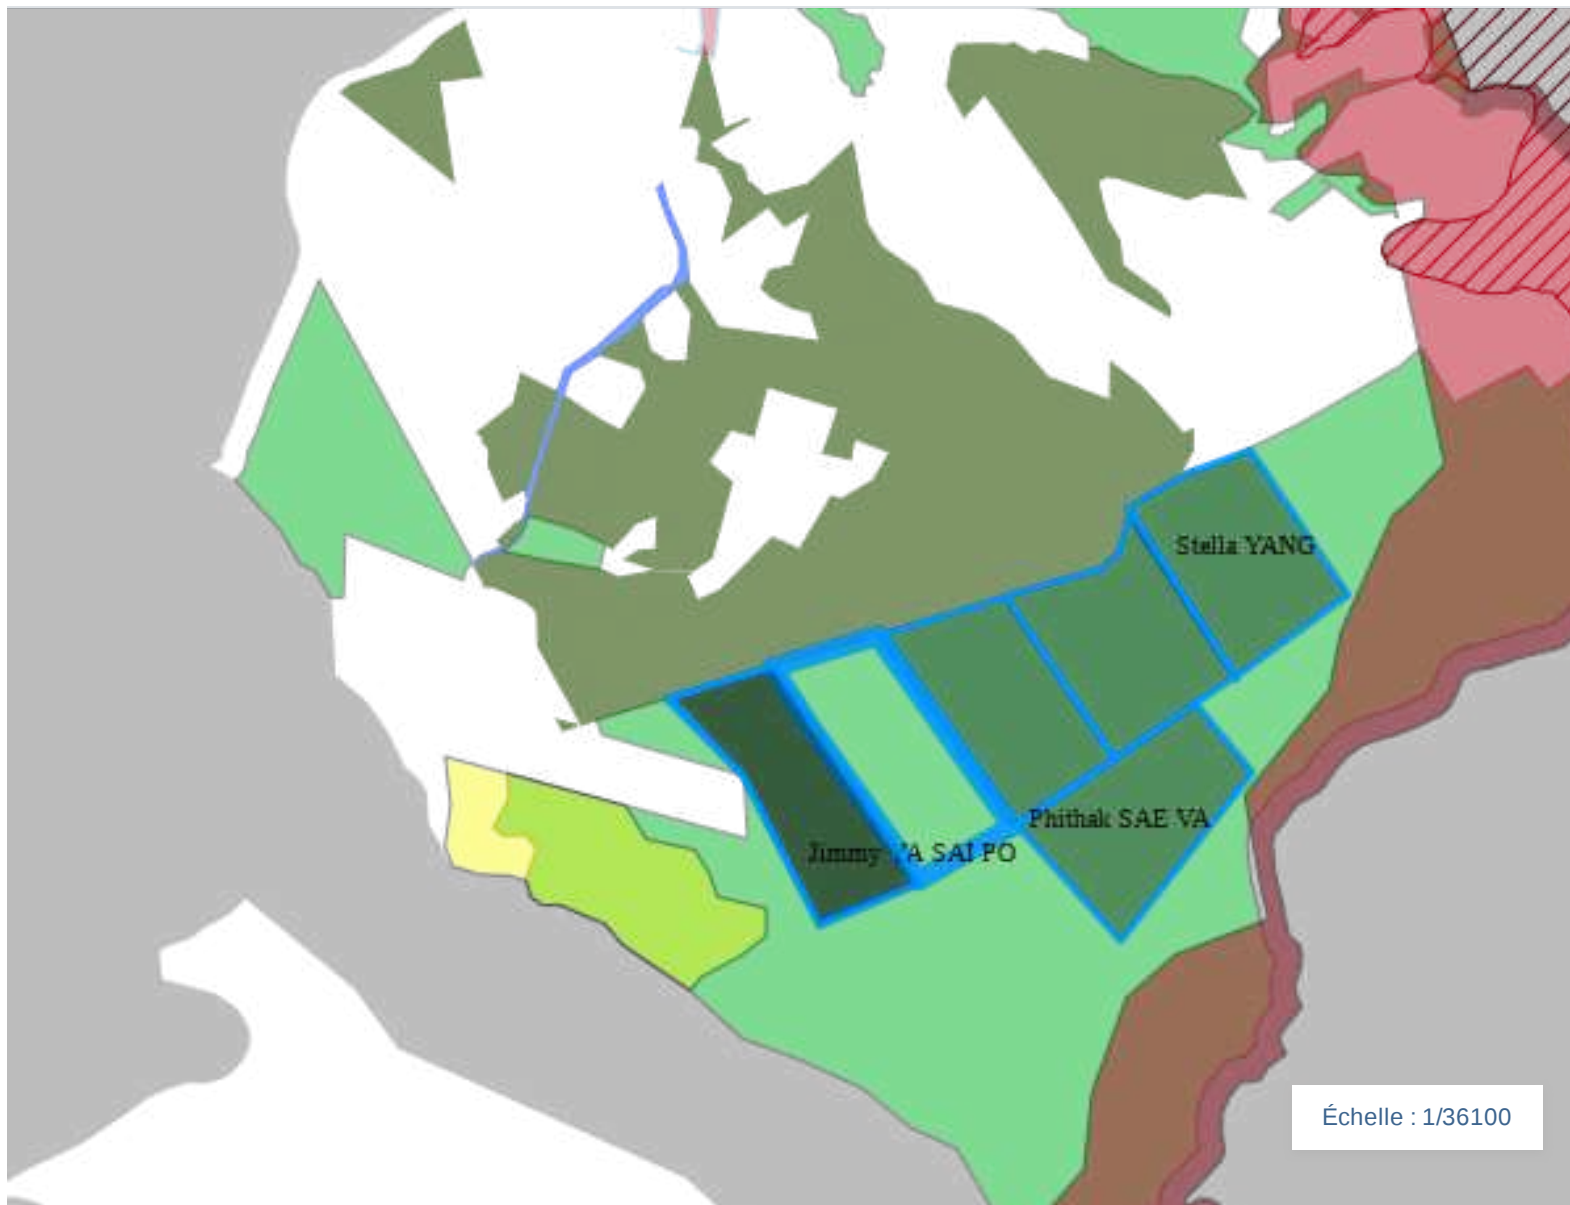

Outil du Foncier Agricole de Guyane

IDENTIFIANT : 13063

NOM : VALYPO

PRÉNOM : Paj Nyiag Germaine

SURFACE DEMANDÉE : 41.1

SYSTÈME DE RÉFÉRENCE : EPSG

COORDONNÉES GPS :

- Borne 1 :

x : 334067.95 y : 500049.89

- Borne 2 :

x : 334485.52 y : 500176.14

- Borne 3 :

x : 335067.27 y : 499307.24

- Borne 4 :

x : 334665.10 y : 499137.91

- Borne 5 :

x : 334362.74 y : 499737.40

- Borne 6 :

x : 334067.95 y : 500049.89

Échelle : 1/36100

document imprimé le 21/09/2021

Cette demande de foncier agricole ne m'ouvre aucun droit sur le terrain demandé et ne fait pas office de contrat d'occupation.